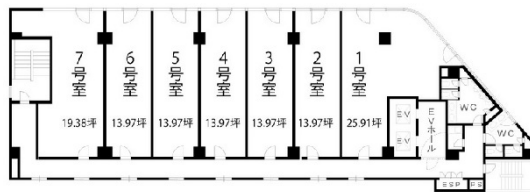

NLCセントラルビル 6階13.97坪

大阪府大阪市淀川区西中島4-3-21

物件MAP

賃貸条件	
坪数	13.97坪
階数	6階 (605)
入居可能日	

ビル情報	
所在地	大阪府大阪市淀川区西中島4-3-21
最寄り駅	大阪メトロ御堂筋線 西中島南方駅 徒歩1分 阪急京都本線 南方駅 徒歩6分 大阪メトロ御堂筋線 新大阪駅 徒歩8分 JR東海道本線 新大阪駅 徒歩10分 阪急京都本線 崇禅寺駅 徒歩18分
エリア	西中島・南方エリア
竣工	1974年6月
耐震	旧耐震基準
階数	地上11階
用途	事務所
構造	S造

設備情報	
エレベーター	2基
空調	個別空調
OAフロア	タイルカーペット
基準階天井高	
光ファイバー	有り
トイレ	男女別・室外
セキュリティ	有り
駐車場	有り