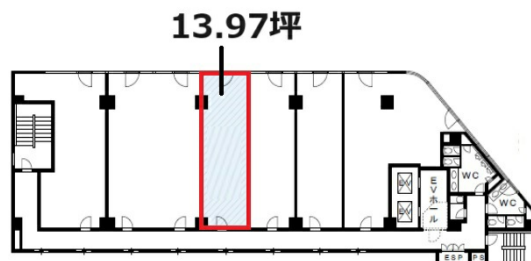

# NLCセントラルビル 9階13.97坪

大阪府大阪市淀川区西中島4-3-21

## 物件MAP

賃貸条件	
月額賃料	97,790円（税別）
坪数	13.97坪
坪単価	7,000円（税別）
共益費	41,910円
礼金	無し
敷金（保証金）	3ヶ月
階数	9階（904）
入居可能日	即日

ビル情報	
所在地	大阪府大阪市淀川区西中島4-3-21
最寄り駅	大阪メトロ御堂筋線 西中島南方駅 徒歩1分 阪急京都本線 南方駅 徒歩6分 大阪メトロ御堂筋線 新大阪駅 徒歩8分 JR東海道本線 新大阪駅 徒歩10分 阪急京都本線 崇禅寺駅 徒歩18分

エリア	西中島・南方エリア
竣工	1974年6月
耐震	旧耐震基準
階数	地上11階
用途	事務所
構造	S造

設備情報	
エレベーター	2基
空調	個別空調
OAフロア	タイルカーペット
基準階天井高	
光ファイバー	有り
トイレ	男女別・室外
セキュリティ	有り
駐車場	有り