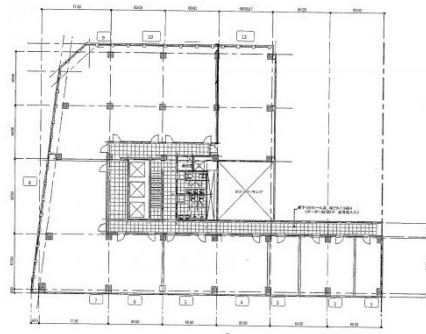

天神第一ビル 4階6.06坪

大阪府大阪市淀川区西中島4-2-26

物件MAP

| 賃貸条件 | |
|--------|--|
| 坪数 | 6.06坪 |
| 階数 | 4階 (401B) |
| 入居可能日 | |
| ビル情報 | |
| 所在地 | 大阪府大阪市淀川区西中島4-2-26 |
| 最寄り駅 | 大阪メトロ御堂筋線 西中島南方駅 徒歩1分 大阪メトロ御堂筋線 新大阪駅 徒歩9分 JR東海道本線 新大阪駅 徒歩13分 阪急京都本線 南方駅 徒歩2分 阪急京都本線 崇禅寺駅 徒歩18分 |
| エリア | 西中島・南方エリア |
| 竣工 | 1975年2月 |
| 耐震 | 旧耐震基準 |
| 階数 | 地上10階 |
| 用途 | 事務所 |
| 構造 | SRC造 |
| 設備情報 | |
| エレベーター | 3基 |
| 空調 | 個別空調 |
| OAフロア | タイルカーペット |
| 基準階天井高 | |
| 光ファイバー | 有り |
| トイレ | 男女別・室外 |
| セキュリティ | 有り |
| 駐車場 | 有り |