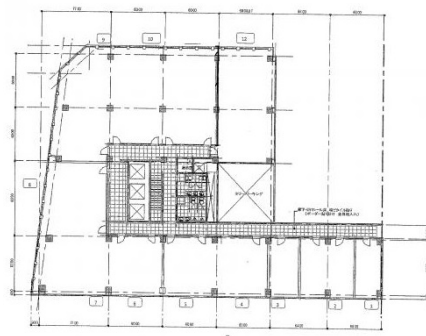

天神第一ビル 4階6.06坪

大阪府大阪市淀川区西中島4-2-26

物件MAP

賃貸条件	
坪数	6.06坪
階数	4階 (401B)
入居可能日	

ビル情報	
所在地	大阪府大阪市淀川区西中島4-2-26
最寄り駅	大阪メトロ御堂筋線 西中島南方駅 徒歩1分 大阪メトロ御堂筋線 新大阪駅 徒歩9分 JR東海道本線 新大阪駅 徒歩13分 阪急京都本線 南方駅 徒歩2分 阪急京都本線 崇禅寺駅 徒歩18分
エリア	西中島・南方エリア
竣工	1975年2月
耐震	旧耐震基準
階数	地上10階
用途	事務所
構造	SRC造

設備情報	
エレベーター	3基
空調	個別空調
OAフロア	タイルカーペット
基準階天井高	
光ファイバー	有り
トイレ	男女別・室外
セキュリティ	有り
駐車場	有り

事務所移転の簡単検索サイト

Quick Service

クイックサービス

天神第一ビル 4階6.06坪 大阪府大阪市淀川区西中島4-2-26

西中島・南方エリア (ビルID: 0022809) の賃貸オフィス

貸事務所・レンタルオフィス・オフィス移転なら**QuickService**