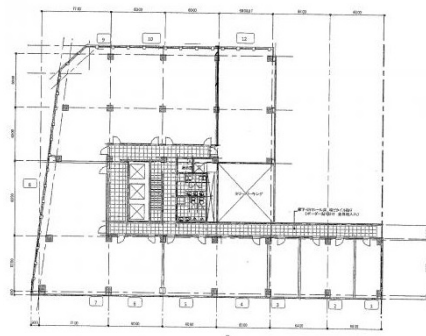

天神第一ビル 10階12.68坪

大阪府大阪市淀川区西中島4-2-26

物件MAP

賃貸条件	
月額賃料	相談
坪数	12.68坪
坪単価	相談
共益費	賃料に含む
礼金	1ヶ月
敷金（保証金）	無し
階数	10階（1002）
入居可能日	即日

ビル情報	
所在地	大阪府大阪市淀川区西中島4-2-26
最寄り駅	大阪メトロ御堂筋線 西中島南方駅 徒歩1分 大阪メトロ御堂筋線 新大阪駅 徒歩9分 JR東海道本線 新大阪駅 徒歩13分 阪急京都本線 南方駅 徒歩2分 阪急京都本線 崇禅寺駅 徒歩18分
エリア	西中島・南方エリア
竣工	1975年2月
耐震	旧耐震基準
階数	地上10階
用途	事務所
構造	SRC造

設備情報	
エレベーター	3基
空調	個別空調
OAフロア	タイルカーペット
基準階天井高	
光ファイバー	有り
トイレ	男女別・室外
セキュリティ	有り
駐車場	有り