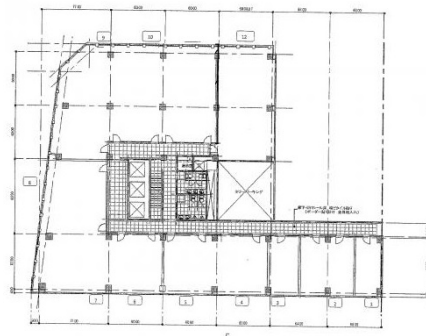

# 天神第一ビル 10階12.68坪

大阪府大阪市淀川区西中島4-2-26

## 物件MAP

賃貸条件	
月額賃料	相談
坪数	12.68坪
坪単価	相談
共益費	賃料に含む
礼金	1ヶ月
敷金（保証金）	無し
階数	10階（1002）
入居可能日	即日

ビル情報	
所在地	大阪府大阪市淀川区西中島4-2-26
最寄り駅	大阪メトロ御堂筋線 西中島南方駅 徒歩1分 大阪メトロ御堂筋線 新大阪駅 徒歩9分 JR東海道本線 新大阪駅 徒歩13分 阪急京都本線 南方駅 徒歩2分 阪急京都本線 崇禅寺駅 徒歩18分
エリア	西中島・南方エリア
竣工	1975年2月
耐震	旧耐震基準
階数	地上10階
用途	事務所
構造	SRC造