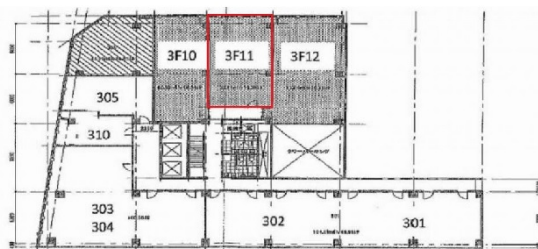

天神第一ビル 3階19.85坪

大阪府大阪市淀川区西中島4-2-26

物件MAP

賃貸条件	
坪数	19.85坪
階数	3階 (311)
入居可能日	
ビル情報	
所在地	大阪府大阪市淀川区西中島4-2-26
最寄り駅	大阪メトロ御堂筋線 西中島南方駅 徒歩1分 大阪メトロ御堂筋線 新大阪駅 徒歩9分 JR東海道本線 新大阪駅 徒歩13分 阪急京都本線 南方駅 徒歩2分 阪急京都本線 崇禅寺駅 徒歩18分
エリア	西中島・南方エリア
竣工	1975年2月
耐震	旧耐震基準
階数	地上10階
用途	事務所
構造	SRC造
設備情報	
エレベーター	3基
空調	個別空調
OAフロア	タイルカーペット
基準階天井高	
光ファイバー	有り
トイレ	男女別・室外
セキュリティ	有り
駐車場	有り