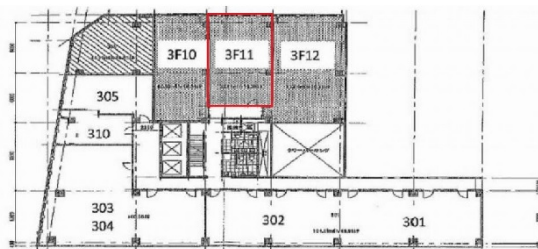

天神第一ビル 3階19.85坪

大阪府大阪市淀川区西中島4-2-26

物件MAP

賃貸条件	
坪数	19.85坪
階数	3階 (311)
入居可能日	

ビル情報	
所在地	大阪府大阪市淀川区西中島4-2-26
最寄り駅	大阪メトロ御堂筋線 西中島南方駅 徒歩1分 大阪メトロ御堂筋線 新大阪駅 徒歩9分 JR東海道本線 新大阪駅 徒歩13分 阪急京都本線 南方駅 徒歩2分 阪急京都本線 崇禅寺駅 徒歩18分
エリア	西中島・南方エリア
竣工	1975年2月
耐震	旧耐震基準
階数	地上10階
用途	事務所
構造	SRC造

設備情報	
エレベーター	3基
空調	個別空調
OAフロア	タイルカーペット
基準階天井高	
光ファイバー	有り
トイレ	男女別・室外
セキュリティ	有り
駐車場	有り

事務所移転の簡単検索サイト

Quick Service

クイックサービス

天神第一ビル 3階19.85坪 大阪府大阪市淀川区西中島4-2-26

西中島・南方エリア (ビルID: 0022809) の賃貸オフィス

貸事務所・レンタルオフィス・オフィス移転ならQuickService