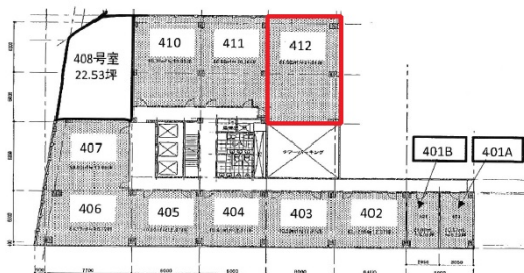

# 天神第一ビル 4階24.84坪

大阪府大阪市淀川区西中島4-2-26

## 物件MAP

賃貸条件	
坪数	24.84坪
階数	4階 (412)
入居可能日	即日
ビル情報	
所在地	大阪府大阪市淀川区西中島4-2-26
最寄り駅	大阪メトロ御堂筋線 西中島南方駅 徒歩1分 大阪メトロ御堂筋線 新大阪駅 徒歩9分 JR東海道本線 新大阪駅 徒歩13分 阪急京都本線 南方駅 徒歩2分 阪急京都本線 崇禅寺駅 徒歩18分
エリア	西中島・南方エリア
竣工	1975年2月
耐震	旧耐震基準
階数	地上10階
用途	事務所
構造	SRC造
設備情報	
エレベーター	3基
空調	個別空調
OAフロア	タイルカーペット
基準階天井高	
光ファイバー	有り
トイレ	男女別・室外
セキュリティ	有り
駐車場	有り

事務所移転の簡単検索サイト

Quick Service

クイックサービス

天神第一ビル 4階24.84坪 大阪府大阪市淀川区西中島4-2-26

西中島・南方エリア (ビルID: 0022809) の賃貸オフィス

貸事務所・レンタルオフィス・オフィス移転ならQuickService

物件詳細はこちらから

0120-55-2620