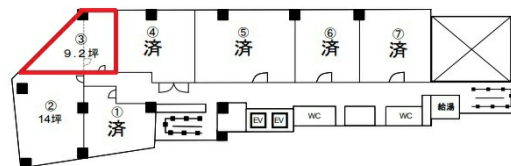

新御堂筋ビル 3階9.2坪

大阪府大阪市淀川区西中島4-2-21

物件MAP

賃貸条件	
月額賃料	59,800円 (税別)
坪数	9.2坪
坪単価	6,500円 (税別)
共益費	16,560円
礼金	2ヶ月
敷金 (保証金)	2ヶ月
階数	3階 (3)
入居可能日	即日

ビル情報	
所在地	大阪府大阪市淀川区西中島4-2-21
最寄り駅	大阪メトロ御堂筋線 西中島南方駅 徒歩1分 阪急京都本線 南方駅 徒歩4分 大阪メトロ御堂筋線 新大阪駅 徒歩9分 JR東海道本線 新大阪駅 徒歩11分 阪急京都本線 崇禅寺駅 徒歩18分
エリア	西中島・南方エリア
竣工	1947年11月
耐震	旧耐震基準
階数	地上10階 地下1階
用途	事務所
構造	S造

設備情報	
エレベーター	2基
空調	個別空調
OAフロア	タイルカーペット
基準階天井高	
光ファイバー	無し
トイレ	男女別・室外
セキュリティ	有り
駐車場	有り