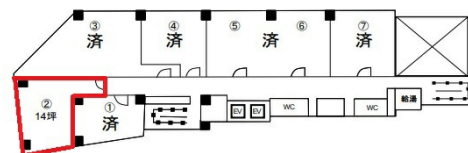

# 新御堂筋ビル 5階14坪

大阪府大阪市淀川区西中島4-2-21

## 物件MAP

賃貸条件	
月額賃料	91,000円 (税別)
坪数	14坪
坪単価	6,500円 (税別)
共益費	25,200円
礼金	2ヶ月
敷金 (保証金)	2ヶ月
階数	5階 (2)
入居可能日	即日

ビル情報	
所在地	大阪府大阪市淀川区西中島4-2-21
最寄り駅	大阪メトロ御堂筋線 西中島南方駅 徒歩1分 阪急京都本線 南方駅 徒歩4分 大阪メトロ御堂筋線 新大阪駅 徒歩9分 JR東海道本線 新大阪駅 徒歩11分 阪急京都本線 崇禅寺駅 徒歩18分
エリア	西中島・南方エリア
竣工	1947年11月
耐震	旧耐震基準
階数	地上10階 地下1階
用途	事務所
構造	S造

設備情報	
エレベーター	2基
空調	個別空調
OAフロア	タイルカーペット
基準階天井高	
光ファイバー	無し
トイレ	男女別・室外
セキュリティ	有り
駐車場	有り