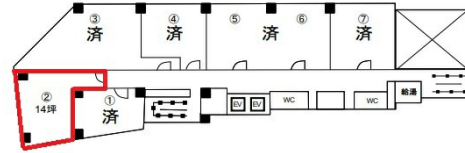

新御堂筋ビル 5階14坪

大阪府大阪市淀川区西中島4-2-21

物件MAP

賃貸条件	
月額賃料	91,000円（税別）
坪数	14坪
坪単価	6,500円（税別）
共益費	25,200円
礼金	2ヶ月
敷金（保証金）	2ヶ月
階数	5階（2）
入居可能日	即日

ビル情報	
所在地	大阪府大阪市淀川区西中島4-2-21
最寄り駅	大阪メトロ御堂筋線 西中島南方駅 徒歩1分 阪急京都本線 南方駅 徒歩4分 大阪メトロ御堂筋線 新大阪駅 徒歩9分 JR東海道本線 新大阪駅 徒歩11分 阪急京都本線 崇禅寺駅 徒歩18分
エリア	西中島・南方エリア
竣工	1947年11月
耐震	旧耐震基準
階数	地上10階 地下1階
用途	事務所
構造	S造

設備情報	
エレベーター	2基
空調	個別空調
OAフロア	タイルカーペット
基準階天井高	
光ファイバー	無し
トイレ	男女別・室外
セキュリティ	有り
駐車場	有り

事務所移転の簡単検索サイト

Quick Service

クイックサービス

新御堂筋ビル 5階14坪 大阪府大阪市淀川区西中島4-2-21

西中島・南方エリア（ビルID：0022808）の賃貸オフィス

貸事務所・レンタルオフィス・オフィス移転ならQuickService