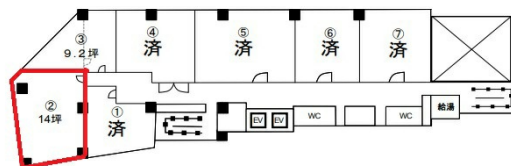

新御堂筋ビル 3階14坪

大阪府大阪市淀川区西中島4-2-21

物件MAP

| 賃貸条件 | |
|--------|------------------------------------------------------------------------------------------------------------|
| 坪数 | 14坪 |
| 階数 | 3階 (2) |
| 入居可能日 | |
| ビル情報 | |
| 所在地 | 大阪府大阪市淀川区西中島4-2-21 |
| 最寄り駅 | 大阪メトロ御堂筋線 西中島南方駅 徒歩1分 阪急京都本線 南方駅 徒歩4分 大阪メトロ御堂筋線 新大阪駅 徒歩9分 JR東海道本線 新大阪駅 徒歩11分 阪急京都本線 崇禅寺駅 徒歩18分 |
| エリア | 西中島・南方エリア |
| 竣工 | 1947年11月 |
| 耐震 | 旧耐震基準 |
| 階数 | 地上10階 地下1階 |
| 用途 | 事務所 |
| 構造 | S造 |
| 設備情報 | |
| エレベーター | 2基 |
| 空調 | 個別空調 |
| OAフロア | タイルカーペット |
| 基準階天井高 | |
| 光ファイバー | 無し |
| トイレ | 男女別・室外 |
| セキュリティ | 有り |
| 駐車場 | 有り |