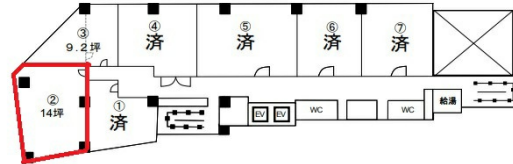

# 新御堂筋ビル 3階14坪

大阪府大阪市淀川区西中島4-2-21

## 物件MAP

賃貸条件	
坪数	14坪
階数	3階 (2)
入居可能日	

ビル情報	
所在地	大阪府大阪市淀川区西中島4-2-21
最寄り駅	大阪メトロ御堂筋線 西中島南方駅 徒歩1分 阪急京都本線 南方駅 徒歩4分 大阪メトロ御堂筋線 新大阪駅 徒歩9分 JR東海道本線 新大阪駅 徒歩11分 阪急京都本線 崇禅寺駅 徒歩18分
エリア	西中島・南方エリア
竣工	1947年11月
耐震	旧耐震基準
階数	地上10階 地下1階
用途	事務所
構造	S造

設備情報	
エレベーター	2基
空調	個別空調
OAフロア	タイルカーペット
基準階天井高	
光ファイバー	無し
トイレ	男女別・室外
セキュリティ	有り
駐車場	有り

事務所移転の簡単検索サイト

Quick Service

クイックサービス

新御堂筋ビル 3階14坪 大阪府大阪市淀川区西中島4-2-21

西中島・南方エリア (ビルID: 0022808) の賃貸オフィス

貸事務所・レンタルオフィス・オフィス移転ならQuickService