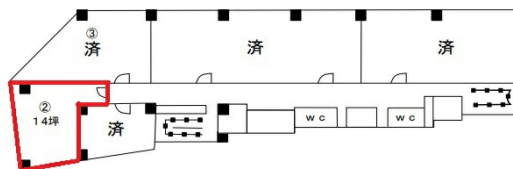

# 新御堂筋ビル 7階14坪

大阪府大阪市淀川区西中島4-2-21

## 物件MAP

賃貸条件	
月額賃料	91,000円 (税別)
坪数	14坪
坪単価	6,500円 (税別)
共益費	25,200円
礼金	2ヶ月
敷金 (保証金)	2ヶ月
階数	7階 (2)
入居可能日	即日

ビル情報	
所在地	大阪府大阪市淀川区西中島4-2-21
最寄り駅	大阪メトロ御堂筋線 西中島南方駅 徒歩1分 阪急京都本線 南方駅 徒歩4分 大阪メトロ御堂筋線 新大阪駅 徒歩9分 JR東海道本線 新大阪駅 徒歩11分 阪急京都本線 崇禅寺駅 徒歩18分
エリア	西中島・南方エリア
竣工	1947年11月
耐震	旧耐震基準
階数	地上10階 地下1階
用途	事務所
構造	S造

設備情報	
エレベーター	2基
空調	個別空調
OAフロア	タイルカーペット
基準階天井高	
光ファイバー	無し
トイレ	男女別・室外
セキュリティ	有り
駐車場	有り