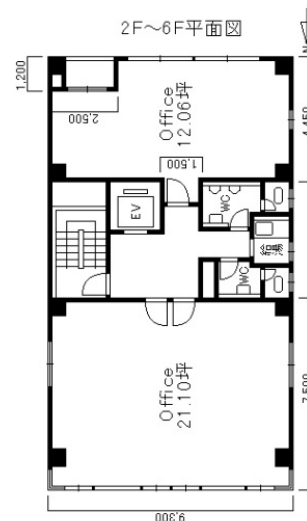

倉田第5ビル 5階25坪

大阪府大阪市淀川区西中島4-12-22

物件MAP

賃貸条件	
坪数	25坪
階数	5階
入居可能日	
ビル情報	
所在地	大阪府大阪市淀川区西中島4-12-22
最寄り駅	大阪メトロ御堂筋線 西中島南方駅 徒歩5分
エリア	西中島・南方エリア
竣工	要確認
耐震	旧耐震基準
階数	地上6階 地上1階
用途	事務所
構造	S造
設備情報	
エレベーター	1基
空調	個別空調
OAフロア	その他
基準階天井高	
光ファイバー	無し
トイレ	調査中
セキュリティ	無し
駐車場	有り