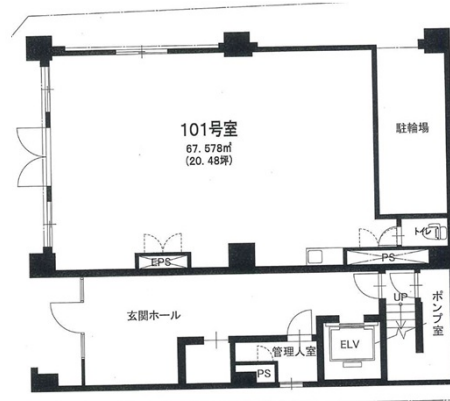

大拓ビル15 1階23.92坪

大阪府大阪市淀川区西中島4-12-15

物件MAP

賃貸条件	
月額賃料	215,280円 (税別)
坪数	23.92坪
坪単価	9,000円 (税別)
共益費	23,920円
礼金	無し
敷金 (保証金)	2152800円
階数	1階
入居可能日	相談

ビル情報	
所在地	大阪府大阪市淀川区西中島4-12-15
最寄り駅	大阪メトロ御堂筋線 西中島南方駅 徒歩6分
エリア	西中島・南方エリア
竣工	1990年
耐震	新耐震基準
階数	地上1階 地上1階
用途	事務所
構造	S造

設備情報	
エレベーター	1基
空調	個別空調
OAフロア	その他
基準階天井高	
光ファイバー	有り
トイレ	男女別・室外
セキュリティ	有り
駐車場	無し