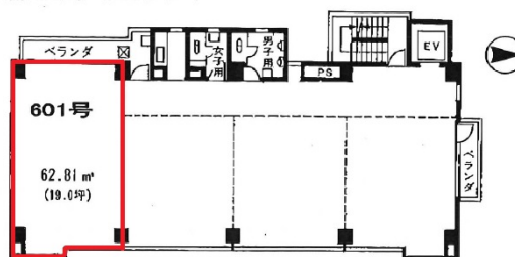

# 花原第2ビル 6階19坪

大阪府大阪市淀川区西中島4-11-27

## 物件MAP

賃貸条件	
坪数	19坪
階数	6階 (601)
入居可能日	

ビル情報	
所在地	大阪府大阪市淀川区西中島4-11-27
最寄り駅	大阪メトロ御堂筋線 西中島南方駅 徒歩5分
エリア	西中島・南方エリア
竣工	1983年3月
耐震	新耐震基準
階数	地上8階
用途	事務所
構造	SRC造

設備情報	
エレベーター	1基
空調	個別空調
OAフロア	その他
基準階天井高	2,500mm
光ファイバー	無し
トイレ	男女別・室外
セキュリティ	無し
駐車場	無し