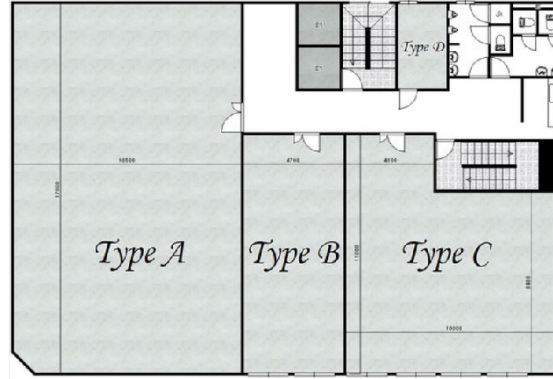

# 空研ビル 6階63.93坪

大阪府大阪市淀川区西中島3-9-12

## 物件MAP

賃貸条件	
月額賃料	511,520円（税別）
坪数	63.93坪
坪単価	8,001円（税別）
共益費	127,880円
礼金	無し
敷金（保証金）	6ヶ月
階数	6階（A）
入居可能日	2024年5月

ビル情報	
所在地	大阪府大阪市淀川区西中島3-9-12
最寄り駅	大阪メトロ御堂筋線 西中島南方駅 徒歩4分 JR東海道本線 新大阪駅 徒歩7分 阪急京都本線 南方駅 徒歩5分
エリア	西中島・南方エリア
竣工	1974年3月
耐震	耐震補強済
階数	地上10階
用途	事務所
構造	SRC造