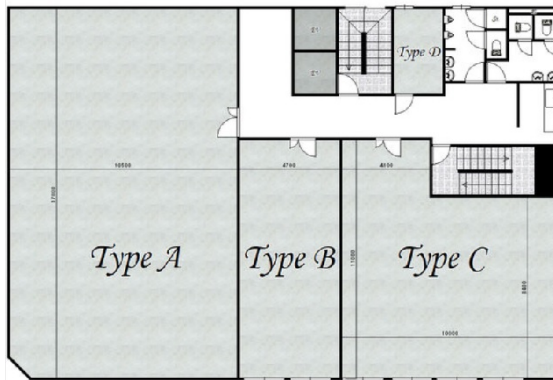

空研ビル 6階63.93坪

大阪府大阪市淀川区西中島3-9-12

物件MAP

賃貸条件	
月額賃料	511,520円（税別）
坪数	63.93坪
坪単価	8,001円（税別）
共益費	127,880円
礼金	無し
敷金（保証金）	6ヶ月
階数	6階（A）
入居可能日	2024年5月

ビル情報	
所在地	大阪府大阪市淀川区西中島3-9-12
最寄り駅	大阪メトロ御堂筋線 西中島南方駅 徒歩4分 JR東海道本線 新大阪駅 徒歩7分 阪急京都本線 南方駅 徒歩5分
エリア	西中島・南方エリア
竣工	1974年3月
耐震	耐震補強済
階数	地上10階
用途	事務所
構造	SRC造

設備情報	
エレベーター	2基
空調	個別空調
OAフロア	OAフロア
基準階天井高	
光ファイバー	有り
トイレ	男女別・室外
セキュリティ	有り
駐車場	無し

事務所移転の簡単検索サイト 空研ビル 6階63.93坪 大阪府大阪市淀川区西中島3-9-12

西中島・南方エリア（ビルID：0022790）の賃貸オフィス

貸事務所・レンタルオフィス・オフィス移転ならQuickService

物件詳細はこちらから