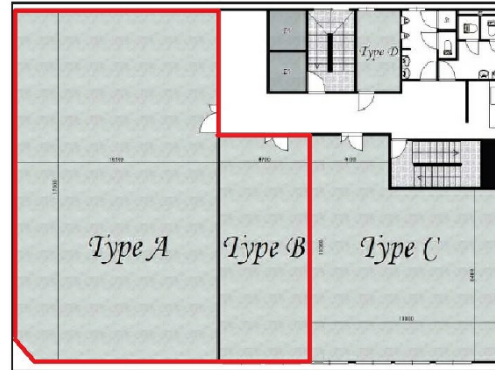

空研ビル 6階83.17坪

大阪府大阪市淀川区西中島3-9-12

物件MAP

| 賃貸条件 | |
|--------|---|
| 坪数 | 83.17坪 |
| 階数 | 6階 (AB) |
| 入居可能日 | |
| ビル情報 | |
| 所在地 | 大阪府大阪市淀川区西中島3-9-12 |
| 最寄り駅 | 大阪メトロ御堂筋線 西中島南方駅 徒歩4分 JR東海道本線 新大阪駅 徒歩7分 阪急京都本線 南方駅 徒歩5分 |
| エリア | 西中島・南方エリア |
| 竣工 | 1974年3月 |
| 耐震 | 耐震補強済 |
| 階数 | 地上10階 |
| 用途 | 事務所 |
| 構造 | SRC造 |
| 設備情報 | |
| エレベーター | 2基 |
| 空調 | 個別空調 |
| OAフロア | OAフロア |
| 基準階天井高 | |
| 光ファイバー | 有り |
| トイレ | 男女別・室外 |
| セキュリティ | 有り |
| 駐車場 | 無し |