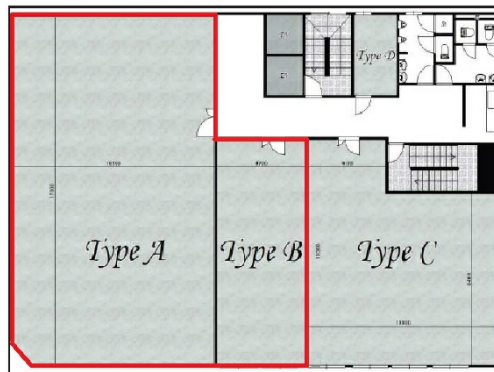

# 空研ビル 6階83.17坪

大阪府大阪市淀川区西中島3-9-12

## 物件MAP

賃貸条件	
坪数	83.17坪
階数	6階 (AB)
入居可能日	
ビル情報	
所在地	大阪府大阪市淀川区西中島3-9-12
最寄り駅	大阪メトロ御堂筋線 西中島南方駅 徒歩4分 JR東海道本線 新大阪駅 徒歩7分 阪急京都本線 南方駅 徒歩5分
エリア	西中島・南方エリア
竣工	1974年3月
耐震	耐震補強済
階数	地上10階
用途	事務所
構造	SRC造
設備情報	
エレベーター	2基
空調	個別空調
OAフロア	OAフロア
基準階天井高	
光ファイバー	有り
トイレ	男女別・室外
セキュリティ	有り
駐車場	無し