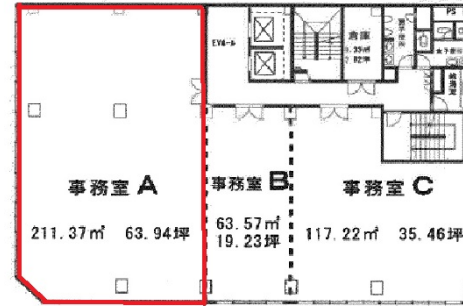

# 空研ビル 6階63.94坪

大阪府大阪市淀川区西中島3-9-12

## 物件MAP

賃貸条件	
坪数	63.94坪
階数	6階 (A)
入居可能日	
ビル情報	
所在地	大阪府大阪市淀川区西中島3-9-12
最寄り駅	大阪メトロ御堂筋線 西中島南方駅 徒歩4分 JR東海道本線 新大阪駅 徒歩7分 阪急京都本線 南方駅 徒歩5分
エリア	西中島・南方エリア
竣工	1974年3月
耐震	耐震補強済
階数	地上10階
用途	事務所
構造	SRC造
設備情報	
エレベーター	2基
空調	個別空調
OAフロア	OAフロア
基準階天井高	
光ファイバー	有り
トイレ	男女別・室外
セキュリティ	有り
駐車場	無し