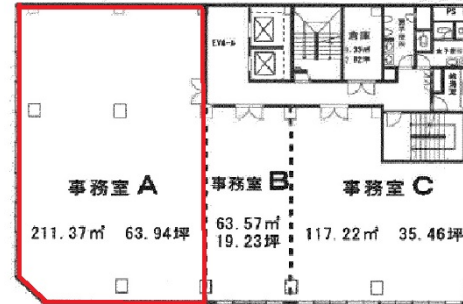

空研ビル 6階63.94坪

大阪府大阪市淀川区西中島3-9-12

物件MAP

賃貸条件	
坪数	63.94坪
階数	6階 (A)
入居可能日	
ビル情報	
所在地	大阪府大阪市淀川区西中島3-9-12
最寄り駅	大阪メトロ御堂筋線 西中島南方駅 徒歩4分 JR東海道本線 新大阪駅 徒歩7分 阪急京都本線 南方駅 徒歩5分
エリア	西中島・南方エリア
竣工	1974年3月
耐震	耐震補強済
階数	地上10階
用途	事務所
構造	SRC造
設備情報	
エレベーター	2基
空調	個別空調
OAフロア	OAフロア
基準階天井高	
光ファイバー	有り
トイレ	男女別・室外
セキュリティ	有り
駐車場	無し

事務所移転の簡単検索サイト **空研ビル 6階63.94坪** 大阪府大阪市淀川区西中島3-9-12

西中島・南方エリア (ビルID: 0022790) の賃貸オフィス

貸事務所・レンタルオフィス・オフィス移転なら**QuickService**

物件詳細はこちらから

0120-55-2620

【受付時間】平日9:30~18:30