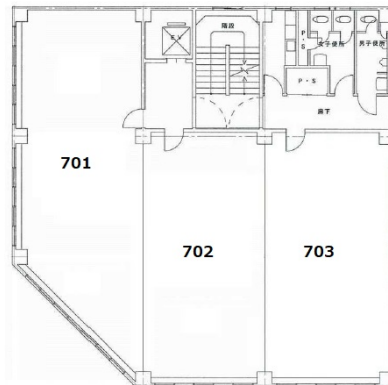

中島ビル 7階31坪

大阪府大阪市淀川区西中島3-20-9

物件MAP

賃貸条件	
月額賃料	217,000円（税別）
坪数	31坪
坪単価	7,000円（税別）
共益費	93,000円
礼金	無し
敷金（保証金）	10ヶ月
階数	7階（701）
入居可能日	即日

ビル情報	
所在地	大阪府大阪市淀川区西中島3-20-9
最寄り駅	大阪メトロ御堂筋線 西中島南方駅 徒歩1分 阪急京都本線 南方駅 徒歩4分 大阪メトロ御堂筋線 新大阪駅 徒歩9分 JR東海道本線 新大阪駅 徒歩10分 阪急京都本線 崇禅寺駅 徒歩18分
エリア	西中島・南方エリア
竣工	1972年7月
耐震	旧耐震基準
階数	地上9階 地上1階
用途	事務所
構造	S造