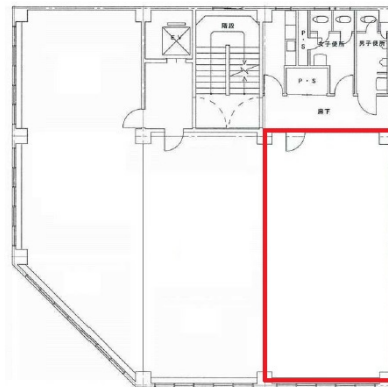

中島ビル 2階23坪

大阪府大阪市淀川区西中島3-20-9

物件MAP

| 賃貸条件 | |
|----------|---------------|
| 月額賃料 | 230,000円 (税別) |
| 坪数 | 23坪 |
| 坪単価 | 10,000円 (税別) |
| 共益費 | 69,000円 |
| 礼金 | 無し |
| 敷金 (保証金) | 12ヶ月 |
| 階数 | 2階 (203) |
| 入居可能日 | 即日 |

| ビル情報 | |
|------|--|
| 所在地 | 大阪府大阪市淀川区西中島3-20-9 |
| 最寄り駅 | 大阪メトロ御堂筋線 西中島南方駅 徒歩1分 阪急京都本線 南方駅 徒歩4分 大阪メトロ御堂筋線 新大阪駅 徒歩9分 JR東海道本線 新大阪駅 徒歩10分 阪急京都本線 崇禅寺駅 徒歩18分 |
| エリア | 西中島・南方エリア |
| 竣工 | 1972年7月 |
| 耐震 | 旧耐震基準 |
| 階数 | 地上9階 地上1階 |
| 用途 | 事務所/店舗 |
| 構造 | S造 |