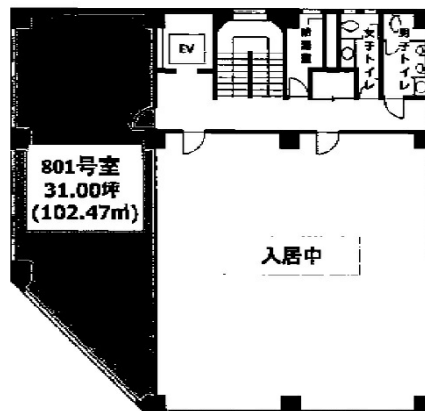

中島ビル 8階31坪

大阪府大阪市淀川区西中島3-20-9

物件MAP

賃貸条件	
月額賃料	217,000円 (税別)
坪数	31坪
坪単価	7,000円 (税別)
共益費	93,000円
礼金	無し
敷金 (保証金)	10ヶ月
階数	8階 (801)
入居可能日	即日

ビル情報	
所在地	大阪府大阪市淀川区西中島3-20-9
最寄り駅	大阪メトロ御堂筋線 西中島南方駅 徒歩1分 阪急京都本線 南方駅 徒歩4分 大阪メトロ御堂筋線 新大阪駅 徒歩9分 JR東海道本線 新大阪駅 徒歩10分 阪急京都本線 崇禅寺駅 徒歩18分
エリア	西中島・南方エリア
竣工	1972年7月
耐震	旧耐震基準
階数	地上9階 地上1階
用途	事務所
構造	S造