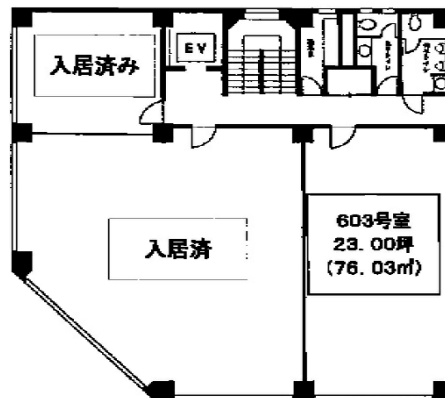

# 中島ビル 6階23坪

大阪府大阪市淀川区西中島3-20-9

## 物件MAP

賃貸条件	
月額賃料	161,000円 (税別)
坪数	23坪
坪単価	7,000円 (税別)
共益費	69,000円
礼金	無し
敷金 (保証金)	10ヶ月
階数	6階 (603)
入居可能日	即日

ビル情報	
所在地	大阪府大阪市淀川区西中島3-20-9
最寄り駅	大阪メトロ御堂筋線 西中島南方駅 徒歩1分 阪急京都本線 南方駅 徒歩4分 大阪メトロ御堂筋線 新大阪駅 徒歩9分 JR東海道本線 新大阪駅 徒歩10分 阪急京都本線 崇禅寺駅 徒歩18分
エリア	西中島・南方エリア
竣工	1972年7月
耐震	旧耐震基準
階数	地上9階 地上1階
用途	事務所
構造	S造