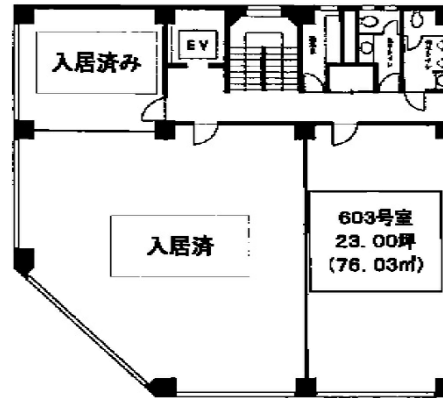

中島ビル 6階23坪

大阪府大阪市淀川区西中島3-20-9

物件MAP

賃貸条件	
月額賃料	161,000円 (税別)
坪数	23坪
坪単価	7,000円 (税別)
共益費	69,000円
礼金	無し
敷金 (保証金)	10ヶ月
階数	6階 (603)
入居可能日	即日

ビル情報	
所在地	大阪府大阪市淀川区西中島3-20-9
最寄り駅	大阪メトロ御堂筋線 西中島南方駅 徒歩1分 阪急京都本線 南方駅 徒歩4分 大阪メトロ御堂筋線 新大阪駅 徒歩9分 JR東海道本線 新大阪駅 徒歩10分 阪急京都本線 崇禅寺駅 徒歩18分
エリア	西中島・南方エリア
竣工	1972年7月
耐震	旧耐震基準
階数	地上9階 地上1階
用途	事務所
構造	S造

設備情報	
エレベーター	1基
空調	個別空調
OAフロア	その他
基準階天井高	
光ファイバー	無し
トイレ	調査中
セキュリティ	無し
駐車場	無し

事務所移転の簡単検索サイト

中島ビル 6階23坪 大阪府大阪市淀川区西中島3-20-9

西中島・南方エリア (ビルID: 0022771) の賃貸オフィス

クイックサービス

貸事務所・レンタルオフィス・オフィス移転ならQuickService

物件詳細はこちらから