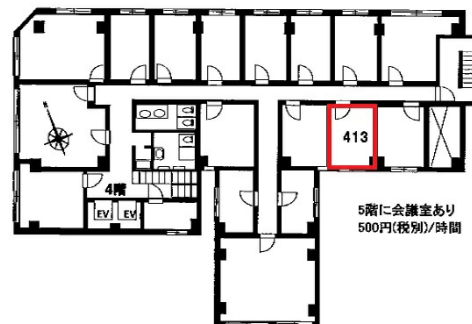

新大阪日大ビル 4階6.05坪

大阪府大阪市淀川区西中島3-18-9

物件MAP

賃貸条件	
月額賃料	36,300円 (税別)
坪数	6.05坪
坪単価	6,000円 (税別)
共益費	18,150円
礼金	90750円
敷金 (保証金)	無し
階数	4階 (413)
入居可能日	相談

ビル情報	
所在地	大阪府大阪市淀川区西中島3-18-9
最寄り駅	大阪メトロ御堂筋線 西中島南方駅 徒歩1分 阪急京都本線 南方駅 徒歩2分 大阪メトロ御堂筋線 新大阪駅 徒歩10分 JR東海道本線 新大阪駅 徒歩14分 阪急京都本線 崇禅寺駅 徒歩17分

エリア	西中島・南方エリア
竣工	1974年6月
耐震	旧耐震基準
階数	地上10階 地下1階
用途	事務所
構造	SRC造

設備情報	
エレベーター	2基
空調	個別空調
OAフロア	タイルカーペット
基準階天井高	2,700mm
光ファイバー	有り
トイレ	男女別・室外
セキュリティ	有り
駐車場	無し