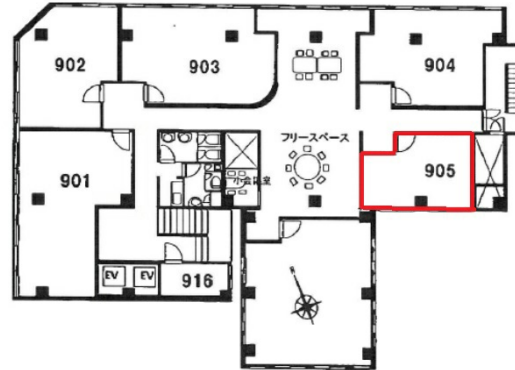

# 新大阪日大ビル 9階13.97坪

大阪府大阪市淀川区西中島3-18-9

## 物件MAP

賃貸条件	
坪数	13.97坪
階数	9階 (905)
入居可能日	

ビル情報	
所在地	大阪府大阪市淀川区西中島3-18-9
最寄り駅	大阪メトロ御堂筋線 西中島南方駅 徒歩1分 阪急京都本線 南方駅 徒歩2分 大阪メトロ御堂筋線 新大阪駅 徒歩10分 JR東海道本線 新大阪駅 徒歩14分 阪急京都本線 崇禅寺駅 徒歩17分
エリア	西中島・南方エリア
竣工	1974年6月
耐震	旧耐震基準
階数	地上10階 地下1階
用途	事務所
構造	SRC造