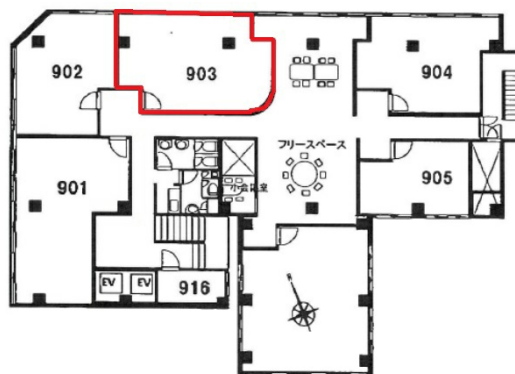

新大阪日大ビル 9階15.68坪

大阪府大阪市淀川区西中島3-18-9

物件MAP

| 賃貸条件 | |
|--------|---|
| 坪数 | 15.68坪 |
| 階数 | 9階 (903) |
| 入居可能日 | |
| ビル情報 | |
| 所在地 | 大阪府大阪市淀川区西中島3-18-9 |
| 最寄り駅 | 大阪メトロ御堂筋線 西中島南方駅 徒歩1分 阪急京都本線 南方駅 徒歩2分 大阪メトロ御堂筋線 新大阪駅 徒歩10分 JR東海道本線 新大阪駅 徒歩14分 阪急京都本線 崇禅寺駅 徒歩17分 |
| エリア | 西中島・南方エリア |
| 竣工 | 1974年6月 |
| 耐震 | 旧耐震基準 |
| 階数 | 地上10階 地下1階 |
| 用途 | 事務所 |
| 構造 | SRC造 |
| 設備情報 | |
| エレベーター | 2基 |
| 空調 | 個別空調 |
| OAフロア | タイルカーペット |
| 基準階天井高 | 2,700mm |
| 光ファイバー | 有り |
| トイレ | 男女別・室外 |
| セキュリティ | 有り |
| 駐車場 | 無し |