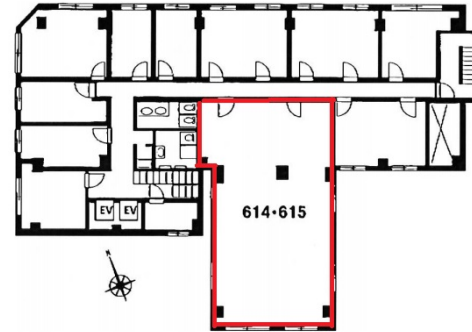

新大阪日大ビル 6階50.05坪

大阪府大阪市淀川区西中島3-18-9

物件MAP

賃貸条件	
月額賃料	200,200円（税別）
坪数	50.05坪
坪単価	4,000円（税別）
共益費	150,150円
礼金	無し
敷金（保証金）	無し
階数	6階（614・615）
入居可能日	相談

ビル情報	
所在地	大阪府大阪市淀川区西中島3-18-9
最寄り駅	大阪メトロ御堂筋線 西中島南方駅 徒歩1分 阪急京都本線 南方駅 徒歩2分 大阪メトロ御堂筋線 新大阪駅 徒歩10分 JR東海道本線 新大阪駅 徒歩14分 阪急京都本線 崇禅寺駅 徒歩17分
エリア	西中島・南方エリア
竣工	1974年6月
耐震	旧耐震基準
階数	地上10階 地下1階
用途	事務所
構造	SRC造

設備情報	
エレベーター	2基
空調	個別空調
OAフロア	タイルカーペット
基準階天井高	2,700mm
光ファイバー	有り
トイレ	男女別・室外
セキュリティ	有り
駐車場	無し