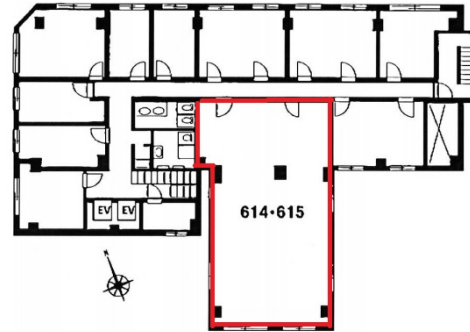

新大阪日大ビル 6階50.05坪

大阪府大阪市淀川区西中島3-18-9

物件MAP

賃貸条件	
月額賃料	200,200円（税別）
坪数	50.05坪
坪単価	4,000円（税別）
共益費	150,150円
礼金	無し
敷金（保証金）	無し
階数	6階（614・615）
入居可能日	相談

ビル情報	
所在地	大阪府大阪市淀川区西中島3-18-9
最寄り駅	大阪メトロ御堂筋線 西中島南方駅 徒歩1分 阪急京都本線 南方駅 徒歩2分 大阪メトロ御堂筋線 新大阪駅 徒歩10分 JR東海道本線 新大阪駅 徒歩14分 阪急京都本線 崇禅寺駅 徒歩17分
エリア	西中島・南方エリア
竣工	1974年6月
耐震	旧耐震基準
階数	地上10階 地下1階
用途	事務所
構造	SRC造

設備情報	
エレベーター	2基
空調	個別空調
OAフロア	タイルカーペット
基準階天井高	2,700mm
光ファイバー	有り
トイレ	男女別・室外
セキュリティ	有り
駐車場	無し

事務所移転の簡単検索サイト

Quick Service

クイックサービス

新大阪日大ビル 6階50.05坪 大阪府大阪市淀川区西中島3-18-9

西中島・南方エリア（ビルID：0022761）の賃貸オフィス

貸事務所・レンタルオフィス・オフィス移転ならQuickService