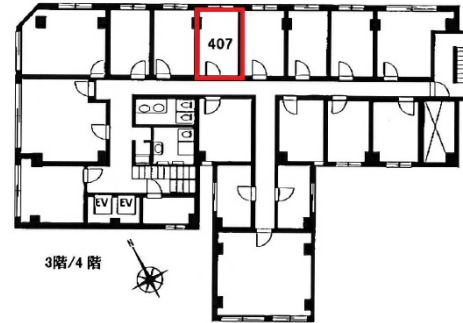

新大阪日大ビル 4階5.39坪

大阪府大阪市淀川区西中島3-18-9

物件MAP

賃貸条件	
月額賃料	32,340円 (税別)
坪数	5.39坪
坪単価	6,000円 (税別)
共益費	16,170円
礼金	80850円
敷金 (保証金)	無し
階数	4階 (407)
入居可能日	相談

ビル情報	
所在地	大阪府大阪市淀川区西中島3-18-9
最寄り駅	大阪メトロ御堂筋線 西中島南方駅 徒歩1分 阪急京都本線 南方駅 徒歩2分 大阪メトロ御堂筋線 新大阪駅 徒歩10分 JR東海道本線 新大阪駅 徒歩14分 阪急京都本線 崇禅寺駅 徒歩17分
エリア	西中島・南方エリア
竣工	1974年6月
耐震	旧耐震基準
階数	地上10階 地下1階
用途	事務所
構造	SRC造

設備情報	
エレベーター	2基
空調	個別空調
OAフロア	タイルカーペット
基準階天井高	2,700mm
光ファイバー	有り
トイレ	男女別・室外
セキュリティ	有り
駐車場	無し