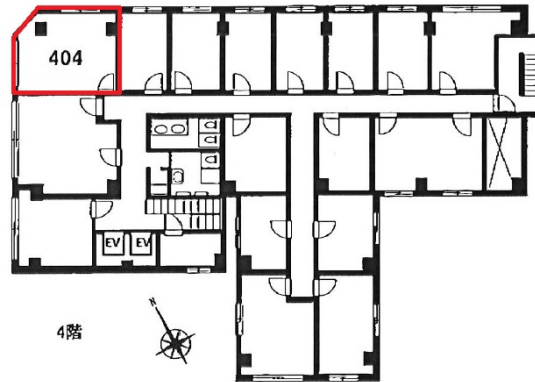

# 新大阪日大ビル 4階13.78坪

大阪府大阪市淀川区西中島3-18-9

## 物件MAP

賃貸条件	
月額賃料	82,680円 (税別)
坪数	13.78坪
坪単価	6,000円 (税別)
共益費	41,340円
礼金	165360円
敷金 (保証金)	無し
階数	4階 (404)
入居可能日	相談

ビル情報	
所在地	大阪府大阪市淀川区西中島3-18-9
最寄り駅	大阪メトロ御堂筋線 西中島南方駅 徒歩1分 阪急京都本線 南方駅 徒歩2分 大阪メトロ御堂筋線 新大阪駅 徒歩10分 JR東海道本線 新大阪駅 徒歩14分 阪急京都本線 崇禅寺駅 徒歩17分
エリア	西中島・南方エリア
竣工	1974年6月
耐震	旧耐震基準
階数	地上10階 地下1階
用途	事務所
構造	SRC造