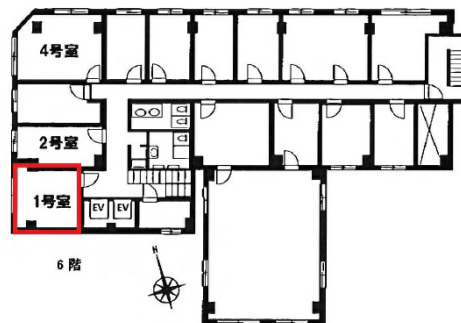

新大阪日大ビル 6階9.52坪

大阪府大阪市淀川区西中島3-18-9

物件MAP

賃貸条件	
坪数	9.52坪
階数	6階 (601)
入居可能日	

ビル情報	
所在地	大阪府大阪市淀川区西中島3-18-9
最寄り駅	大阪メトロ御堂筋線 西中島南方駅 徒歩1分 阪急京都本線 南方駅 徒歩2分 大阪メトロ御堂筋線 新大阪駅 徒歩10分 JR東海道本線 新大阪駅 徒歩14分 阪急京都本線 崇禅寺駅 徒歩17分

エリア	西中島・南方エリア
竣工	1974年6月
耐震	旧耐震基準
階数	地上10階 地下1階
用途	事務所
構造	SRC造

設備情報	
エレベーター	2基
空調	個別空調
OAフロア	タイルカーペット
基準階天井高	2,700mm
光ファイバー	有り
トイレ	男女別・室外
セキュリティ	有り
駐車場	無し