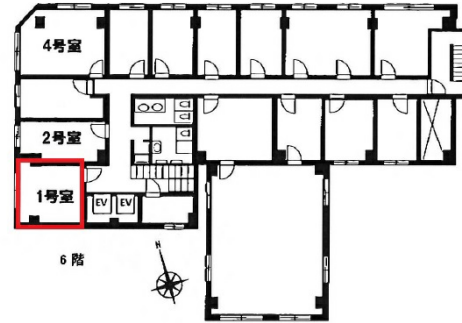

新大阪日大ビル 6階9.52坪

大阪府大阪市淀川区西中島3-18-9

物件MAP

賃貸条件	
坪数	9.52坪
階数	6階 (601)
入居可能日	

ビル情報	
所在地	大阪府大阪市淀川区西中島3-18-9
最寄り駅	大阪メトロ御堂筋線 西中島南方駅 徒歩1分 阪急京都本線 南方駅 徒歩2分 大阪メトロ御堂筋線 新大阪駅 徒歩10分 JR東海道本線 新大阪駅 徒歩14分 阪急京都本線 崇禅寺駅 徒歩17分

エリア	西中島・南方エリア
竣工	1974年6月
耐震	旧耐震基準
階数	地上10階 地下1階
用途	事務所
構造	SRC造

設備情報	
エレベーター	2基
空調	個別空調
OAフロア	タイルカーペット
基準階天井高	2,700mm
光ファイバー	有り
トイレ	男女別・室外
セキュリティ	有り
駐車場	無し

事務所移転の簡単検索サイト

新大阪日大ビル 6階9.52坪 大阪府大阪市淀川区西中島3-18-9