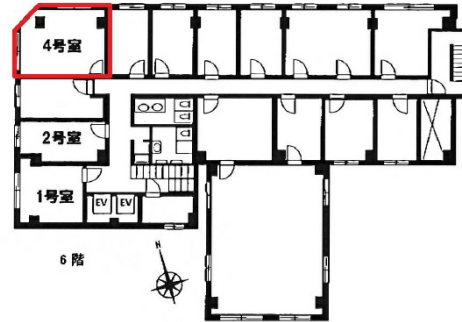

新大阪日大ビル 6階13.78坪

大阪府大阪市淀川区西中島3-18-9

物件MAP

賃貸条件	
坪数	13.78坪
階数	6階 (604)
入居可能日	

ビル情報	
所在地	大阪府大阪市淀川区西中島3-18-9
最寄り駅	大阪メトロ御堂筋線 西中島南方駅 徒歩1分 阪急京都本線 南方駅 徒歩2分 大阪メトロ御堂筋線 新大阪駅 徒歩10分 JR東海道本線 新大阪駅 徒歩14分 阪急京都本線 崇禅寺駅 徒歩17分

エリア	西中島・南方エリア
竣工	1974年6月
耐震	旧耐震基準
階数	地上10階 地下1階
用途	事務所
構造	SRC造

設備情報	
エレベーター	2基
空調	個別空調
OAフロア	タイルカーペット
基準階天井高	2,700mm
光ファイバー	有り
トイレ	男女別・室外
セキュリティ	有り
駐車場	無し