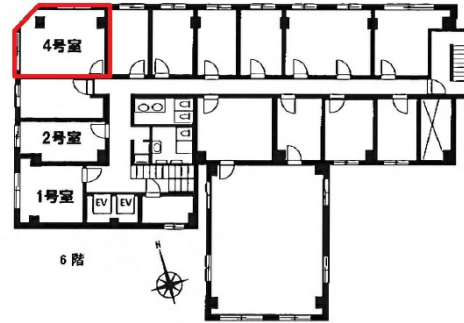

# 新大阪日大ビル 6階13.78坪

大阪府大阪市淀川区西中島3-18-9

## 物件MAP

| 賃貸条件  |          |
|-------|----------|
| 坪数    | 13.78坪   |
| 階数    | 6階 (604) |
| 入居可能日 |          |

| ビル情報 |   |
|------|---|
| 所在地  | 大阪府大阪市淀川区西中島3-18-9  |
| 最寄り駅 | 大阪メトロ御堂筋線 西中島南方駅 徒歩1分<br>阪急京都本線 南方駅 徒歩2分<br>大阪メトロ御堂筋線 新大阪駅 徒歩10分<br>JR東海道本線 新大阪駅 徒歩14分<br>阪急京都本線 崇禅寺駅 徒歩17分 |