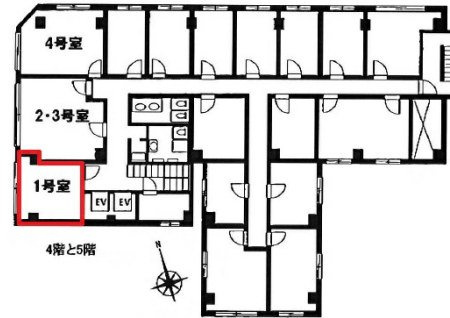

新大阪日大ビル 5階9.52坪

大阪府大阪市淀川区西中島3-18-9

物件MAP

賃貸条件	
坪数	9.52坪
階数	5階 (501)
入居可能日	
ビル情報	
所在地	大阪府大阪市淀川区西中島3-18-9
最寄り駅	大阪メトロ御堂筋線 西中島南方駅 徒歩1分 阪急京都本線 南方駅 徒歩2分 大阪メトロ御堂筋線 新大阪駅 徒歩10分 JR東海道本線 新大阪駅 徒歩14分 阪急京都本線 崇禅寺駅 徒歩17分
エリア	西中島・南方エリア
竣工	1974年6月
耐震	旧耐震基準
階数	地上10階 地下1階
用途	事務所
構造	SRC造
設備情報	
エレベーター	2基
空調	個別空調
OAフロア	タイルカーペット
基準階天井高	2,700mm
光ファイバー	有り
トイレ	男女別・室外
セキュリティ	有り
駐車場	無し