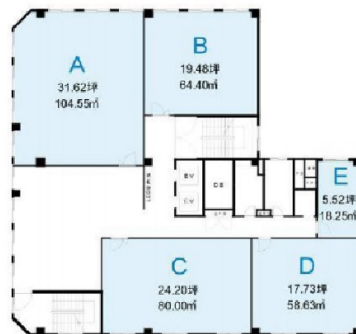

# NLC新大阪18号館 2階5.52坪

大阪府大阪市淀川区西中島3-18-21

## 物件MAP

賃貸条件	
坪数	5.52坪
階数	2階 (2-E)
入居可能日	

ビル情報	
所在地	大阪府大阪市淀川区西中島3-18-21
最寄り駅	大阪メトロ御堂筋線 西中島南方駅 徒歩2分 阪急京都本線 南方駅 徒歩4分 JR東海道本線 新大阪駅 徒歩11分 大阪メトロ御堂筋線 新大阪駅 徒歩11分 阪急京都本線 崇禅寺駅 徒歩17分
エリア	西中島・南方エリア
竣工	1972年4月
耐震	旧耐震基準
階数	地上6階 地下1階
用途	事務所
構造	SRC造

設備情報	
エレベーター	2基
空調	個別空調
OAフロア	その他
基準階天井高	2,300mm
光ファイバー	有り
トイレ	調査中
セキュリティ	有り
駐車場	無し

事務所移転の簡単検索サイト

**NLC新大阪18号館 2階5.52坪** 大阪府大阪市淀川区西中島3-18-21

西中島・南方エリア (ビルID: 0022759) の賃貸オフィス

貸事務所・レンタルオフィス・オフィス移転なら**QuickService**