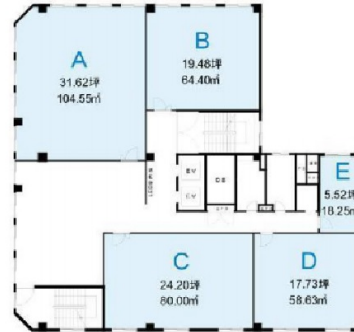

# NLC新大阪18号館 2階31.62坪

大阪府大阪市淀川区西中島3-18-21

## 物件MAP

賃貸条件	
坪数	31.62坪
階数	2階 (2-A)
入居可能日	
ビル情報	
所在地	大阪府大阪市淀川区西中島3-18-21
最寄り駅	大阪メトロ御堂筋線 西中島南方駅 徒歩2分 阪急京都本線 南方駅 徒歩4分 JR東海道本線 新大阪駅 徒歩11分 大阪メトロ御堂筋線 新大阪駅 徒歩11分 阪急京都本線 崇禅寺駅 徒歩17分
エリア	西中島・南方エリア
竣工	1972年4月
耐震	旧耐震基準
階数	地上6階 地下1階
用途	事務所
構造	SRC造
設備情報	
エレベーター	2基
空調	個別空調
OAフロア	その他
基準階天井高	2,300mm
光ファイバー	有り
トイレ	調査中
セキュリティ	有り
駐車場	無し