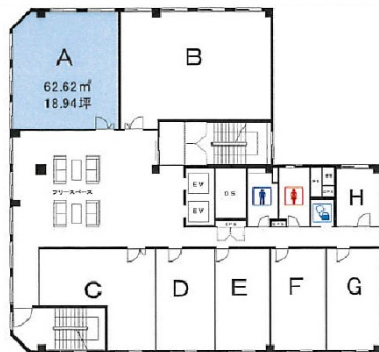

NLC新大阪18号館 3階18.94坪

大阪府大阪市淀川区西中島3-18-21

物件MAP

賃貸条件	
坪数	18.94坪
階数	3階 (3A)
入居可能日	

ビル情報	
所在地	大阪府大阪市淀川区西中島3-18-21
最寄り駅	大阪メトロ御堂筋線 西中島南方駅 徒歩2分 阪急京都本線 南方駅 徒歩4分 JR東海道本線 新大阪駅 徒歩11分 大阪メトロ御堂筋線 新大阪駅 徒歩11分 阪急京都本線 崇禅寺駅 徒歩17分
エリア	西中島・南方エリア
竣工	1972年4月
耐震	旧耐震基準
階数	地上6階 地下1階
用途	事務所
構造	SRC造

設備情報	
エレベーター	2基
空調	個別空調
OAフロア	その他
基準階天井高	2,300mm
光ファイバー	有り
トイレ	調査中
セキュリティ	有り
駐車場	無し

事務所移転の簡単検索サイト

Quick Service

クイックサービス

NLC新大阪18号館 3階18.94坪 大阪府大阪市淀川区西中島3-18-21

西中島・南方エリア (ビルID: 0022759) の賃貸オフィス

貸事務所・レンタルオフィス・オフィス移転なら**QuickService**