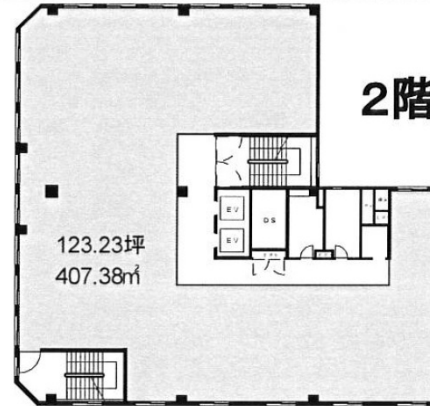

NLC新大阪18号館 2階123.23坪

大阪府大阪市淀川区西中島3-18-21

物件MAP

賃貸条件	
坪数	123.23坪
階数	2階
入居可能日	

ビル情報	
所在地	大阪府大阪市淀川区西中島3-18-21
最寄り駅	大阪メトロ御堂筋線 西中島南方駅 徒歩2分 阪急京都本線 南方駅 徒歩4分 JR東海道本線 新大阪駅 徒歩11分 大阪メトロ御堂筋線 新大阪駅 徒歩11分 阪急京都本線 崇禅寺駅 徒歩17分
エリア	西中島・南方エリア
竣工	1972年4月
耐震	旧耐震基準
階数	地上6階 地下1階
用途	事務所
構造	SRC造

設備情報	
エレベーター	2基
空調	個別空調
OAフロア	その他
基準階天井高	2,300mm
光ファイバー	有り
トイレ	調査中
セキュリティ	有り
駐車場	無し

事務所移転の簡単検索サイト

NLC新大阪18号館 2階123.23坪 大阪府大阪市淀川区西中島3-18-21

西中島・南方エリア (ビルID: 0022759) の賃貸オフィス

クイックサービス

貸事務所・レンタルオフィス・オフィス移転なら**QuickService**