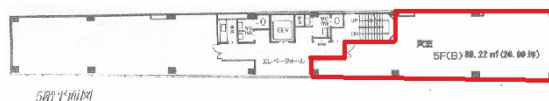

新大阪プリンスビル 5階26.99坪

大阪府大阪市淀川区西中島3-15-7

物件MAP

賃貸条件	
月額賃料	269,900円 (税別)
坪数	26.99坪
坪単価	10,000円 (税別)
共益費	80,970円
礼金	無し
敷金 (保証金)	12ヶ月
階数	5階 (B)
入居可能日	即日

ビル情報	
所在地	大阪府大阪市淀川区西中島3-15-7
最寄り駅	大阪メトロ御堂筋線 西中島南方駅 徒歩3分
エリア	西中島・南方エリア
竣工	1987年11月
耐震	新耐震基準
階数	地上5階 地上1階
用途	事務所
構造	調査中