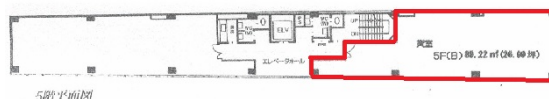

# 新大阪プリンスビル 5階26.99坪

大阪府大阪市淀川区西中島3-15-7

## 物件MAP

賃貸条件	
月額賃料	269,900円 (税別)
坪数	26.99坪
坪単価	10,000円 (税別)
共益費	80,970円
礼金	無し
敷金 (保証金)	12ヶ月
階数	5階 (B)
入居可能日	即日

ビル情報	
所在地	大阪府大阪市淀川区西中島3-15-7
最寄り駅	大阪メトロ御堂筋線 西中島南方駅 徒歩3分
エリア	西中島・南方エリア
竣工	1987年11月
耐震	新耐震基準
階数	地上5階 地上1階
用途	事務所
構造	調査中