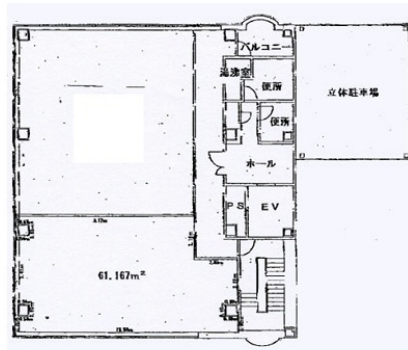

プロジェクトビル 8階27.88坪

大阪府大阪市淀川区西中島3-1-4

物件MAP

賃貸条件	
月額賃料	278,800円 (税別)
坪数	27.88坪
坪単価	10,000円 (税別)
共益費	賃料に含む
礼金	無し
敷金 (保証金)	6ヶ月
階数	8階 (802)
入居可能日	相談

ビル情報	
所在地	大阪府大阪市淀川区西中島3-1-4
最寄り駅	大阪メトロ御堂筋線 西中島南方駅 徒歩4分 阪急京都本線 南方駅 徒歩4分 大阪メトロ御堂筋線 新大阪駅 徒歩12分 JR東海道本線 新大阪駅 徒歩13分 阪急千里線 柴島駅 徒歩15分
エリア	西中島・南方エリア
竣工	1991年3月
耐震	新耐震基準
階数	地上8階 地上1階
用途	事務所
構造	S造