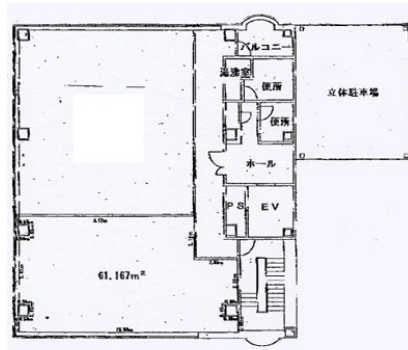

# プロジェクトビル 8階27.88坪

大阪府大阪市淀川区西中島3-1-4

## 物件MAP

賃貸条件	
月額賃料	278,800円 (税別)
坪数	27.88坪
坪単価	10,000円 (税別)
共益費	賃料に含む
礼金	無し
敷金 (保証金)	6ヶ月
階数	8階 (802)
入居可能日	相談

ビル情報	
所在地	大阪府大阪市淀川区西中島3-1-4
最寄り駅	大阪メトロ御堂筋線 西中島南方駅 徒歩4分 阪急京都本線 南方駅 徒歩4分 大阪メトロ御堂筋線 新大阪駅 徒歩12分 JR東海道本線 新大阪駅 徒歩13分 阪急千里線 柴島駅 徒歩15分
エリア	西中島・南方エリア
竣工	1991年3月
耐震	新耐震基準
階数	地上8階 地上1階
用途	事務所
構造	S造

設備情報	
エレベーター	1基
空調	個別空調
OAフロア	その他
基準階天井高	
光ファイバー	無し
トイレ	調査中
セキュリティ	無し
駐車場	無し

事務所移転の簡単検索サイト

Quick Service

クイックサービス

プロジェクトビル 8階27.88坪 大阪府大阪市淀川区西中島3-1-4

西中島・南方エリア (ビルID: 0022751) の賃貸オフィス

貸事務所・レンタルオフィス・オフィス移転ならQuickService