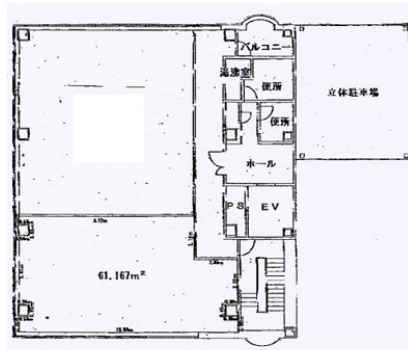

# プロジェクトビル 2階16.49坪

大阪府大阪市淀川区西中島3-1-4

## 物件MAP

賃貸条件	
月額賃料	164,900円 (税別)
坪数	16.49坪
坪単価	10,000円 (税別)
共益費	賃料に含む
礼金	無し
敷金 (保証金)	6ヶ月
階数	2階 (701)
入居可能日	相談

ビル情報	
所在地	大阪府大阪市淀川区西中島3-1-4
最寄り駅	大阪メトロ御堂筋線 西中島南方駅 徒歩4分 阪急京都本線 南方駅 徒歩4分 大阪メトロ御堂筋線 新大阪駅 徒歩12分 JR東海道本線 新大阪駅 徒歩13分 阪急千里線 柴島駅 徒歩15分
エリア	西中島・南方エリア
竣工	1991年3月
耐震	新耐震基準
階数	地上8階 地上1階
用途	事務所
構造	S造